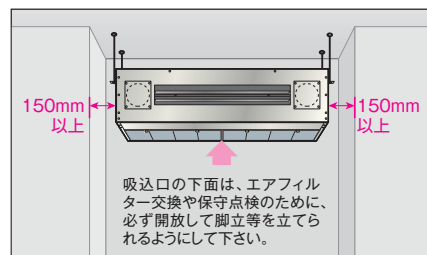

工事性 設置スペース

必要設置スペース

本体左右に150mm以上。ドレンは自然排水。

吸込口の下面は、エアフィルター交換や保守点検のために、必ず開放して脚立等を立てられるようにして下さい。

据付に関するご注意

●厨房用エアコンは厨房の油を吸取る機器ではありません。油煙などの排出にはレンジフードなどの専用の排気装置を設けてください。●エアコンが直接、火気・熱気・水蒸気・油煙などを吸込むような場所への設置は避けてください。●小麦粉、うどん粉、そば粉など粉の浮遊する厨房への設置は避けてください。フィルターや熱交換器が目詰まりし機器故障の原因となります。●酸性またはアルカリ性蒸気発生場所、切削油など機械油の立込める場所への設置は避けてください。★運転開始時の室温は最高40℃、湿度は50%まで可能です。連続運転時の使用温度範囲については212ページをご覧ください。

■厨房用 別売部品

別売部品	適用室内ユニット	部品形名	価格(税別)
スポット空調用ダクト(1本)	P80-P140形	TCB-SDP125S	¥28,000
交換用フィルター*	P80形	TCB-MF30P	¥26,000
(不織布/オイルミストフィルター)	P140形	TCB-MF50P	¥30,000
TCC-LINKアダプター	P80-P140形	TCB-PCNT31TL	¥10,000
ワイヤレスリモコン	P80-P140形	RBC-ATX41	¥26,000
別置受信部		TCB-AXR41	¥51,000

* 26枚入り(13回分)、1回当り2枚使用。交換時期は一般的な厨房で約4週間です。
図:受注生産品です。納期については弊社営業担当までご相談ください。