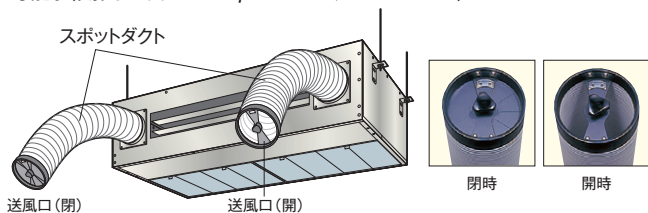

### 左右にスポットダクト (別売)

エアコン本体からの冷風とともに、左右2カ所からの同時スポット空調も可能。スポット送風口は開閉シャッターつきで風量調節が可能。(開閉シャッター…φ125mm、L=700mm)

送風口(閉)

送風口(開)

閉時

開時