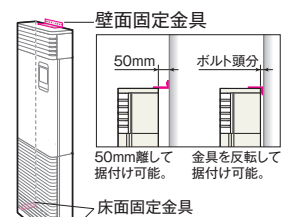

地震対策に固定金具付属

ご注意
本体は薄形なので、転倒を防ぐため、壁・床面に、本体付属のボルトまたは、アンカーボルト(市販)で固定してください。