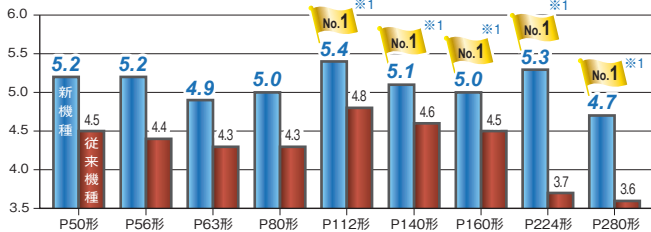

DCファンモーターを新たに採用し、従来機種に対して省エネ性能を大幅向上。P112形～P280形では業界トップを達成^{※1}。また、省エネ法2015年基準にも適合^{※2}。

※1 2018年1月現在、スーパーパワーエコゴールド組合せ APF2015値において。

※2 P63形を除くスーパーパワーエコゴールド組合せ、および、スーパーパワーエコmini P80・P112形シングル組合せ APF(2006)値において。