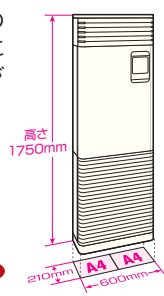

壁にピタッと！  
薄さ210mm (P80形以下)。

2017年10月発売予定

外装色 シルキーシェードのみ  
マンセル記号1Y8.5/0.5

床置形スタンドの  
**HOT POINT!**

- 1 奥行スリム210mm (P80形以下)
- 2 全機種 (P280形まで) 高さ1750mm

床置形スタンドタイプ

室外タイプ	シングル								ツイン				トリプル	Wツイン	
	P50	P56	P63	P80	P112	P140	P160	P224	P280	P112	P160	P224	P280	P160	P224
ゴールド	●	●	●	●	●	●	●	●	●	●	●	●	●	●	●
mini			●	●	●	●	●			●	●			●	
暖太郎				●	●	●	●			●	●			●	
冷房専用	●	●	●	●	●	●	●	●	●	●	●	●	●	●	●

### スリムボディで省スペース設置

P50～P80形は奥行210mmのスリムボディ。A4用紙2枚横に並べた程度の床面積で設置が可能。

**HOT POINT!**