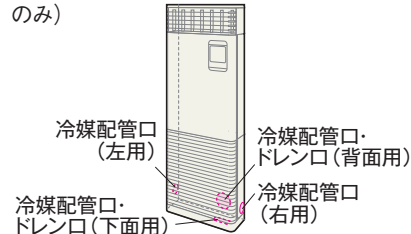

### スリムボディで省スペース設置

P50～P80形は奥行210mmのスリムボディ。A4用紙2枚横に並べた程度の床面積で設置が可能。

**HOT POINT!**

### 配管取出し4方向

据付け場所に応じて右、左、下、後の4方向取出しが可能。(P224・280形は右、左、下ののみ)