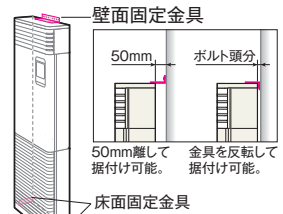

工事性

スリムボディで省スペース設置

P50～P80形は奥行210mmのスリムボディ。A4用紙2枚横に並べた程度の床面積で設置が可能。

配管取出し4方向

据付け場所に応じて右、左、下、後の4方向取出しが可能。(P224・280形は右、左、下のみのみ)

地震対策に固定金具付属

ご注意
本体は薄形なので、転倒を防ぐため、壁・床面に、本体付属のボルトまたは、アンカーボルト(市販)で固定してください。

操作性