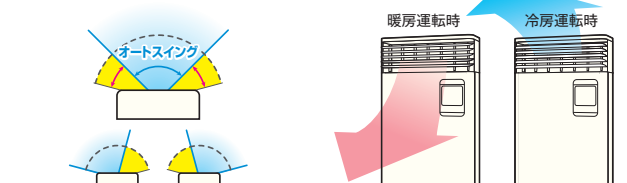

工事性

スリムボディで省スペース設置

P50～P80形は奥行210mmのスリムボディ。A4用紙2枚横に並べた程度の床面積で設置が可能。

配管取出し4方向

据付け場所に応じて右、左、下、後の4方向取出しが可能。(P224・280形は右、左、下のみのみ)

地震対策に固定金具付属

ご注意
本体は薄形なので、転倒を防ぐため、壁・床面に、本体付属のボルトまたは、アンカーボルト(市販)で固定してください。

操作性

ほこり・汚れを防ぐリモコンカバー内に、一発節電機能を備えたリモコンを標準装備。

省エネneoリモコン(別売部品)も内蔵可能

多彩な省エネ機能、便利機能を備えた「省エネneoリモコン(別売部品)」をリモコンカバー内に設置可能。

ご注意) 現地にて専門業者による標準装備リモコンとの交換作業が必要です。

- 省エネneoリモコンで操作可能な機能例
 - ・ スケジュールタイマー
 - ・ 風速5段階切替え
 - ・ 設定温度リターンバック
 - ・ 設定温度範囲制限 … など

P224・280形専用機能

風量アップモード採用で冷房感・暖房感UP

現地設定により標準風量に対し約10%UP対応。

選べるフィルター

- ①お掃除が簡単な「平板形状」のプレフィルター(標準装備)
- ②お掃除の回数が減らせる「ブリーツ形状」のロングライフフィルター(別売部品)

P50形～P160形専用機能

オートスイング機能

左右方向(垂直フラップ)はオートスイング機能つき。垂直フラップの首振り角度の始動位置を変えることで、風が広がる範囲を変更可能(水平フラップは手動設定)

左右に首振り。風の広がる範囲が変わります。

上下方向は手動で角度調節が可能。

※手動設定はP224・P280形でも設定可能です。