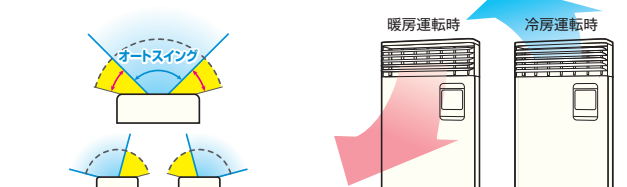

左右に首振り。風の広がる範囲が変わります。

上下方向は手動で角度調節が可能。

※手動設定はP224・P280形でも設定可能です。