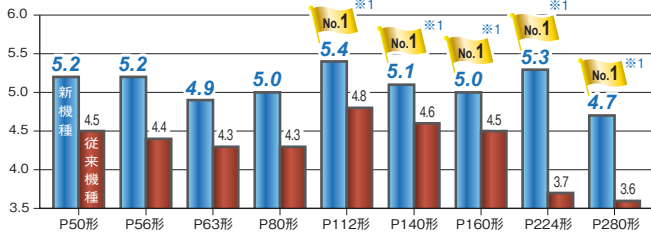

## 省エネ性能大幅向上

APF2015 スーパーパワーエコゴールド組合せ

DCファンモーターを新たに採用し、従来機種に対して省エネ性能を大幅向上。P112形～P280形では業界トップを達成<sup>※1</sup>。また、省エネ法2015年基準にも適合<sup>※2</sup>。

※1 2017年7月現在、スーパーパワーエコゴールド組合せ APF2015値において。

※2 P63形を除くスーパーパワーエコゴールド組合せ、および、スーパーパワーエコmini P80・P112形シングル組合せ APF(2006)値において。