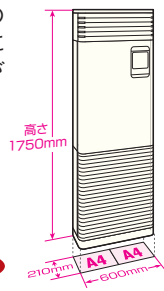

◎単相・三相 ●三相のみ
 ゴールド:スーパーパワーエコゴールド mini:スーパーパワーエコmini 暖太郎:[寒冷地用]スーパーパワーエコ暖太郎

外装色 シルキーシェードのみ
マンセル記号1Y8.5/0.5

床置形スタンドの

HOT POINT!

- 1 奥行スリム210mm (P80形以下)
- 2 全機種 (P280形まで) 高さ1750mm

省エネ性能大幅向上

APF2015 スーパーパワーエコゴールド組合せ

工事性

スリムボディで省スペース設置

P50～P80形は奥行210mmのスリムボディ。A4用紙2枚横に並べた程度の床面積で設置が可能。

配管取出し4方向

据付け場所に応じて右、左、下、後の4方向取出しが可能。(P224・280形は右、左、下のみのみ)

地震対策に固定金具付属

ご注意
本体は薄形なので、転倒を防ぐため、壁・床面に、本体付属のボルトまたは、アンカーボルト(市販)で固定してください。

操作性