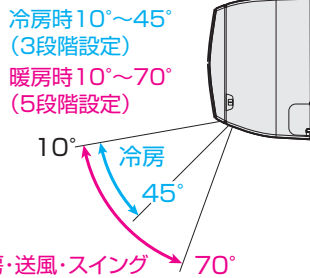

全機種幅1,050mmのワンサイズ

シャープでエッジのきいたデザイン

前面パネル ムーンホワイトのみ
マンセル記号2.5GY9.0/0.5

壁掛形	◎単相・三相 ●三相のみ													
	シングル						ツイン				トリプル		Wツイン	
室外タイプ	P40	P45	P50	P56	P63	P80	P80	P112	P140	P160	P160	P224	P224	P280
ウルトラ						●								
ゴールド			◎	◎			◎	◎	◎	◎	◎	◎	◎	◎
mini					◎	◎	◎	◎	◎	◎	◎			
暖太郎						◎	◎	◎	◎	◎	◎			
冷房専用	◎	◎	◎	◎	◎	◎	◎	◎	◎	◎	◎			

ウルトラ:ウルトラパワーエコ ゴールド:スーパーパワーエコゴールド mini:スーパーパワーエコmini 暖太郎:[寒冷地用]スーパーパワーエコ暖太郎

壁掛形のHOT POINT!

- 1 R32機種ウルトラ・ワイヤレス
- 2 全機種 1(ワン)サイズ & 12kg
- 3 熱交を送風・乾燥運転

清潔・快適 乾燥運転

乾燥運転で清潔熱交換器 **HOT POINT!**
冷房・ドライ運転終了後、最大2時間送風運転し、熱交換器を乾燥。カビ・雑菌の繁殖を抑制。

上下ワイドな快適さ

手動またはオートスイングで水平フラップは上下します。左右ルーバーは手動。

シャープでエッジのきいたデザイン

壁掛形

工事性 搬入・設置容易

全機種12kgの軽量設計

全機種
高さ320×幅1050×
奥行280mm。
設置しやすいワンサイズ。

ドレンホース(0.5m) 左右付替え