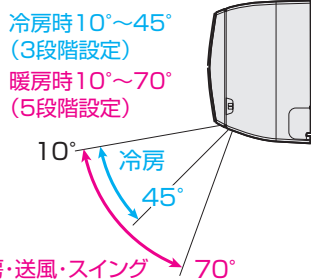

上下ワイドな快適さ

手動またはオートスイングで水平フラップは上下します。左右ルーバーは手動。

シャープでエッジのきいたデザイン

壁掛形

工事性 搬入・設置容易 (P40~P80形)

全機種12kgの軽量設計

全機種
高さ320×幅1050×
奥行280mm。
設置しやすいワンプライス。

ドレンホース(0.5m) 左右付替え