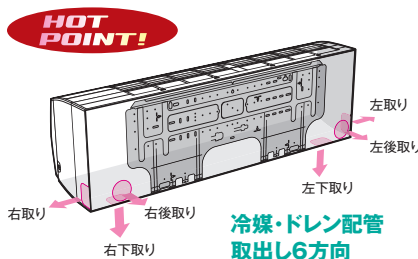

上下ワイドな快適さ

手動またはオートスイングで水平フラップは上下します。左右ルーバーは手動。

シャープでエッジのきいたデザイン

壁掛形

工事性 搬入・設置容易 (P40~P80形)

全機種12kgの軽量設計

全機種
高さ320×幅1050×
奥行280mm。
設置しやすいワンプライス。

ドレンホース(0.5m) 左右付替え

固定ねじを外せばドレンホースを左・右、付替え可能。状況に応じて左右いずれからでも取出せます。

背面にドレン配管を通さずスペースゆったり

P80形でも冷媒配管*がスムーズに収まり、壁から浮き上がりません。
(*液管φ9.5、ガス管φ15.9)