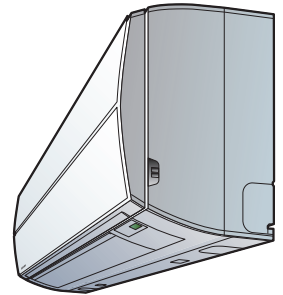

ウルトラ:ウルトラパワーエコ ゴールド:スーパーパワーエコゴールド mini:スーパーパワーエコmini 暖太郎:[寒冷地用]スーパーパワーエコ暖太郎

壁掛形のHOT POINT!

- 1 R32機種ウルトラ・ワイヤレス
- 2 全機種 1(ワン)サイズ & 12kg
- 3 熱交を送風・乾燥運転

清潔・快適 乾燥運転

乾燥運転で清潔熱交換器 **HOT POINT!**
冷房・ドライ運転終了後、最大2時間送風運転し、熱交換器を乾燥。カビ・雑菌の繁殖を抑制。

上下ワイドな快適さ

手動またはオートスイングで水平フラップは上下します。左右ルーバーは手動。

シャープでエッジのきいたデザイン

壁掛形

工事性 搬入・設置容易

全機種12kgの軽量設計

全機種
高さ320×幅1050×
奥行280mm。
設置しやすいワンサイズ。

ドレンホース(0.5m) 左右付替え

固定ねじを外せばドレンホースを左・右、付替え可能。状況に応じて左右いずれからでも取出せます。

背面にドレン配管を通さずスペースゆったり

P80形でも冷媒配管*がスムーズに収まり、壁から浮き上がりません。
(*液管φ9.5、ガス管φ15.9)