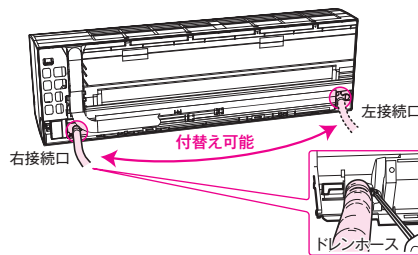

上下ワイドな快適さ

手動またはオートスイングで水平フラップは上下します。左右ルーバーは手動。

シャープでエッジのきいたデザイン

壁掛形

工事性 搬入・設置容易

全機種12kgの軽量設計

全機種
高さ320×幅1050×
奥行280mm。
設置しやすいワンサイズ。

ドレンホース(0.5m) 左右付替え

固定ねじを外せばドレンホースを左・右、付替え可能。状況に応じて左右いずれからでも取出せます。

背面にドレン配管を通さずスペースゆったり

P80形でも冷媒配管*がスムーズに収まり、壁から浮き上がりません。
(*液管φ9.5、ガス管φ15.9)