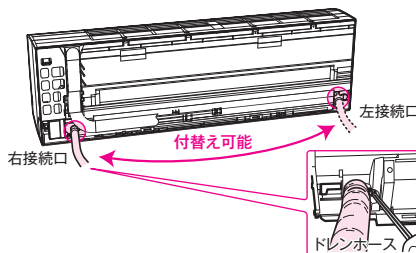

上下ワイドな快適さ

手動またはオートスイングで水平フラップは上下します。左右ルーバーは手動。

シャープでエッジのきいたデザイン

壁掛形

工事性 搬入・設置容易 (P40~P80形)

全機種12kgの軽量設計

全機種
高さ320×幅1050×
奥行280mm。
設置しやすいワンプライス。

ドレンホース(0.5m) 左右付替え

固定ねじを外せばドレンホースを左・右、付替え可能。状況に応じて左右いずれからでも取出せます。

背面にドレン配管を通さずスペースゆったり

P80形でも冷媒配管*がスムーズに収まり、壁から浮き上がりません。
(*液管φ9.5、ガス管φ15.9)