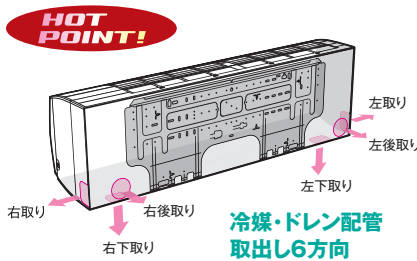

ウルトラ:ウルトラパワーエコ ゴールド:スーパーパワーエコゴールド mini:スーパーパワーエコmini 暖太郎:[寒冷地用]スーパーパワーエコ暖太郎

壁掛形のHOT POINT!

- 1 R32機種ウルトラ・ワイヤレス
- 2 全機種 1(ワン)サイズ & 12kg
- 3 熱交を送風・乾燥運転

清潔・快適 乾燥運転

乾燥運転で清潔熱交換器 **HOT POINT!**
冷房・ドライ運転終了後、最大2時間送風運転し、熱交換器を乾燥。カビ・雑菌の繁殖を抑制。

上下ワイドな快適さ

手動またはオートスイングで水平フラップは上下します。左右ルーバーは手動。

シャープでエッジのきいたデザイン

壁掛形

工事性 搬入・設置容易

全機種12kgの軽量設計

全機種
高さ320×幅1050×
奥行280mm。
設置しやすいワンサイズ。

ドレンホース(0.5m) 左右付替え

固定ねじを外せばドレンホースを左・右、付替え可能。状況に応じて左右いずれからでも取出せます。

背面にドレン配管を通さずスペースゆったり

P80形でも冷媒配管*がスムーズに収まり、壁から浮き上がりません。
(*液管φ9.5、ガス管φ15.9)